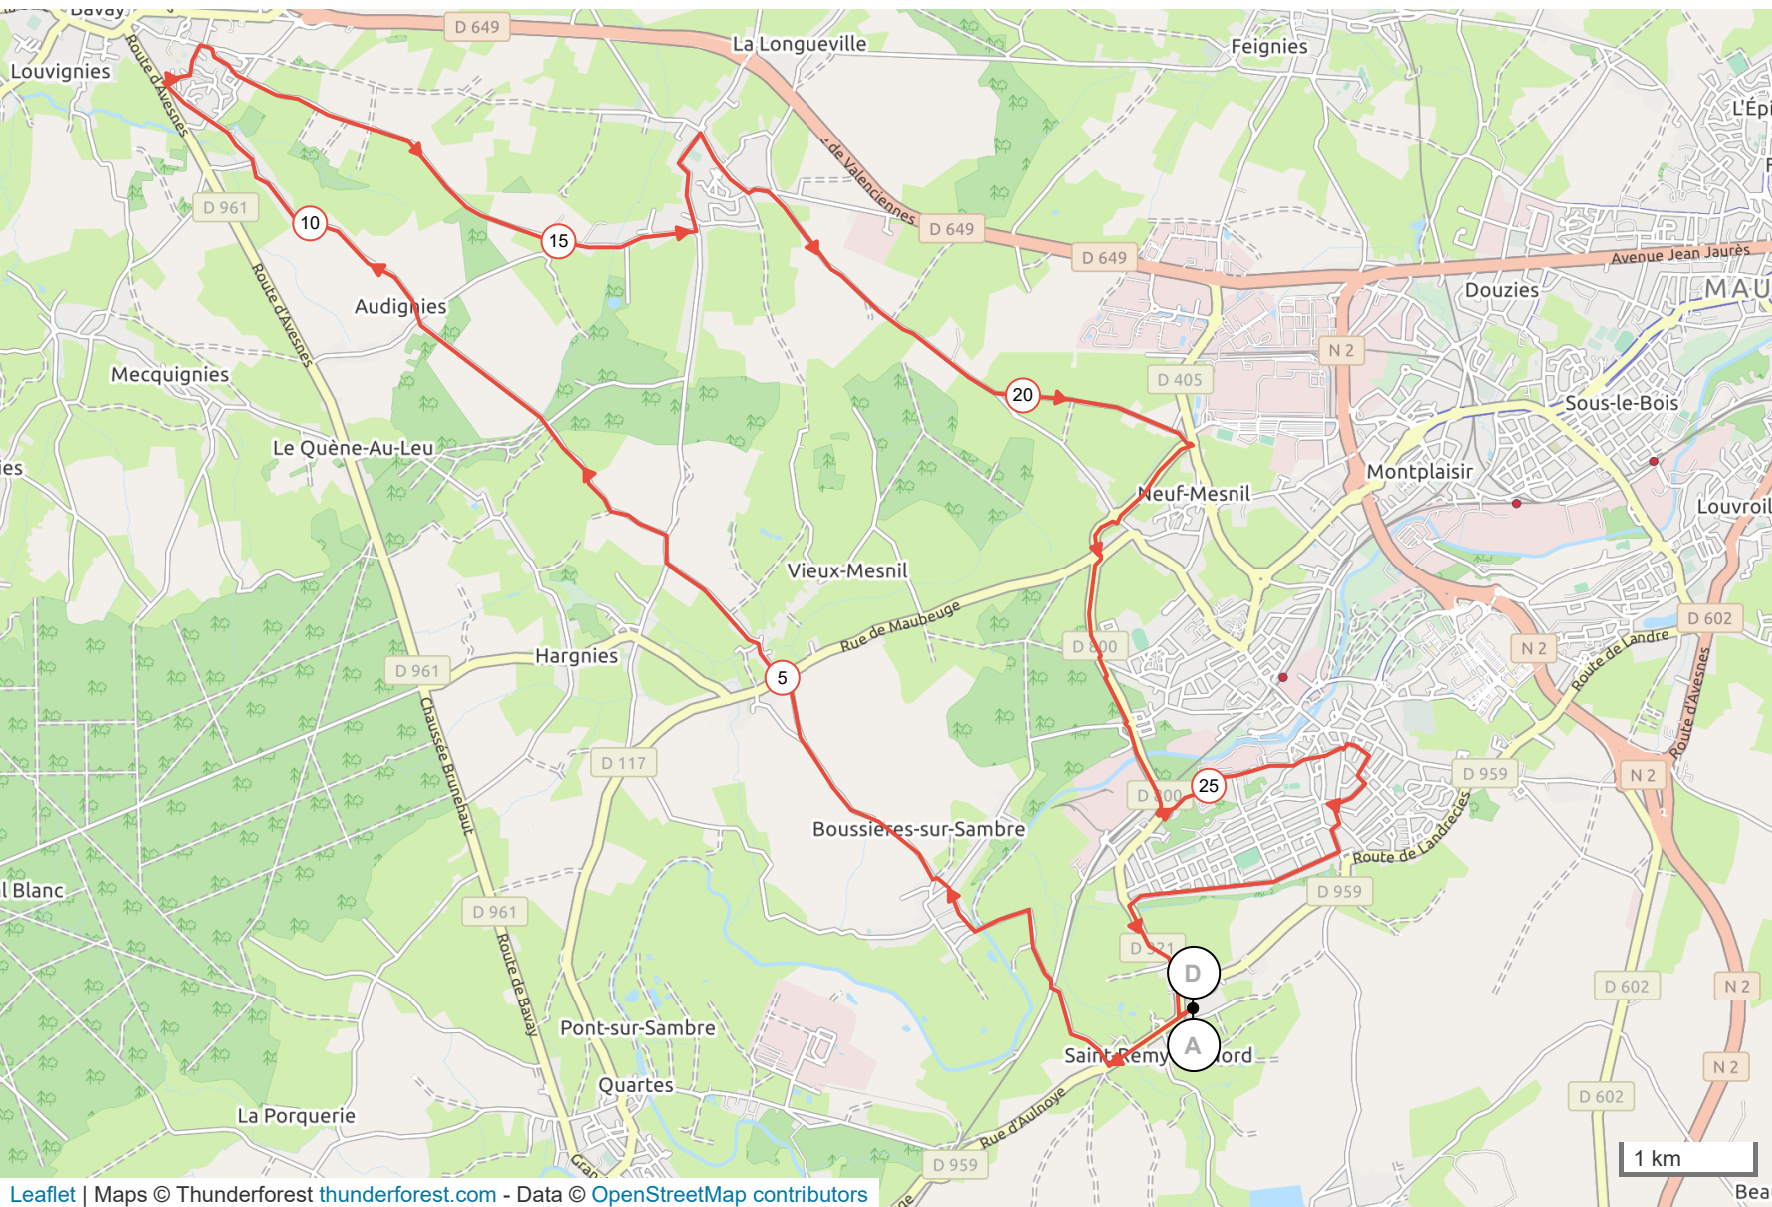

# 11005101 | Cyclisme - Randonnée | SAINT REMY DU NORD 29.9Km

Boussières-sur-Sambre -> Boussières-sur-Sambre

↳ 29.865 km ⬆️ 252 m ⬆️ 252 m ⬆️ 126 m ⬆️ 174 m

Leaflet | Maps © Thunderforest thunderforest.com - Data © OpenStreetMap contributors

© 2020 Openrunner